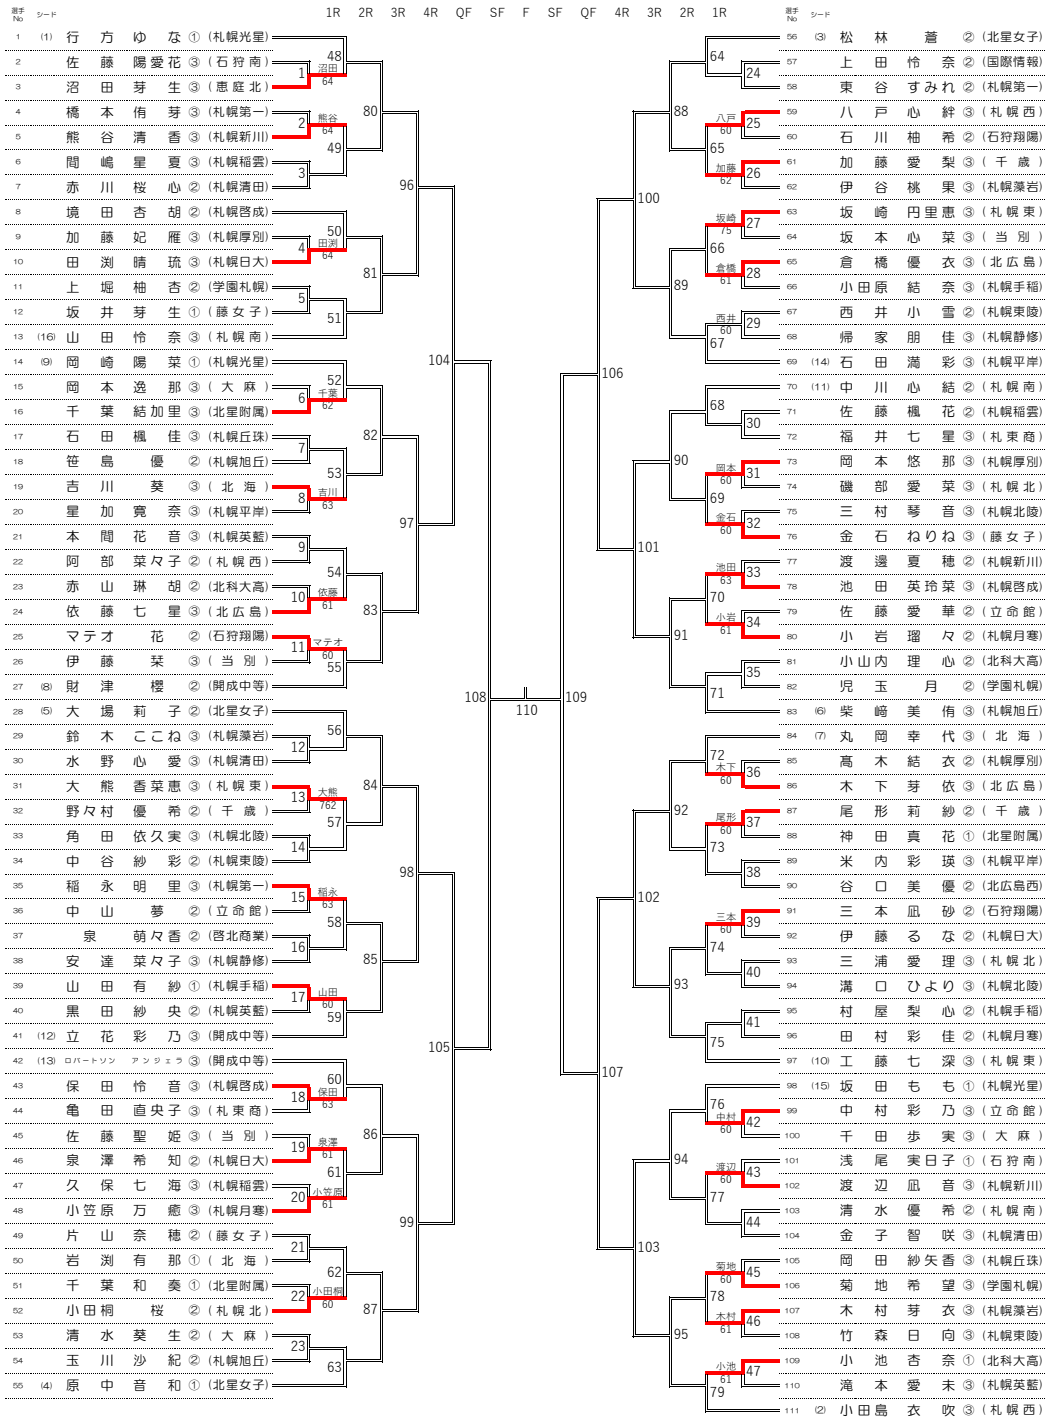

[女子シングルス]

令和8年度 札幌支部高等学校テニス選手権大会

【順位 (3・4位) 決定戦】

【順位 (5・6位) 決定戦】

【順位 (7・8位) 決定戦】

【17~20代表決定戦】