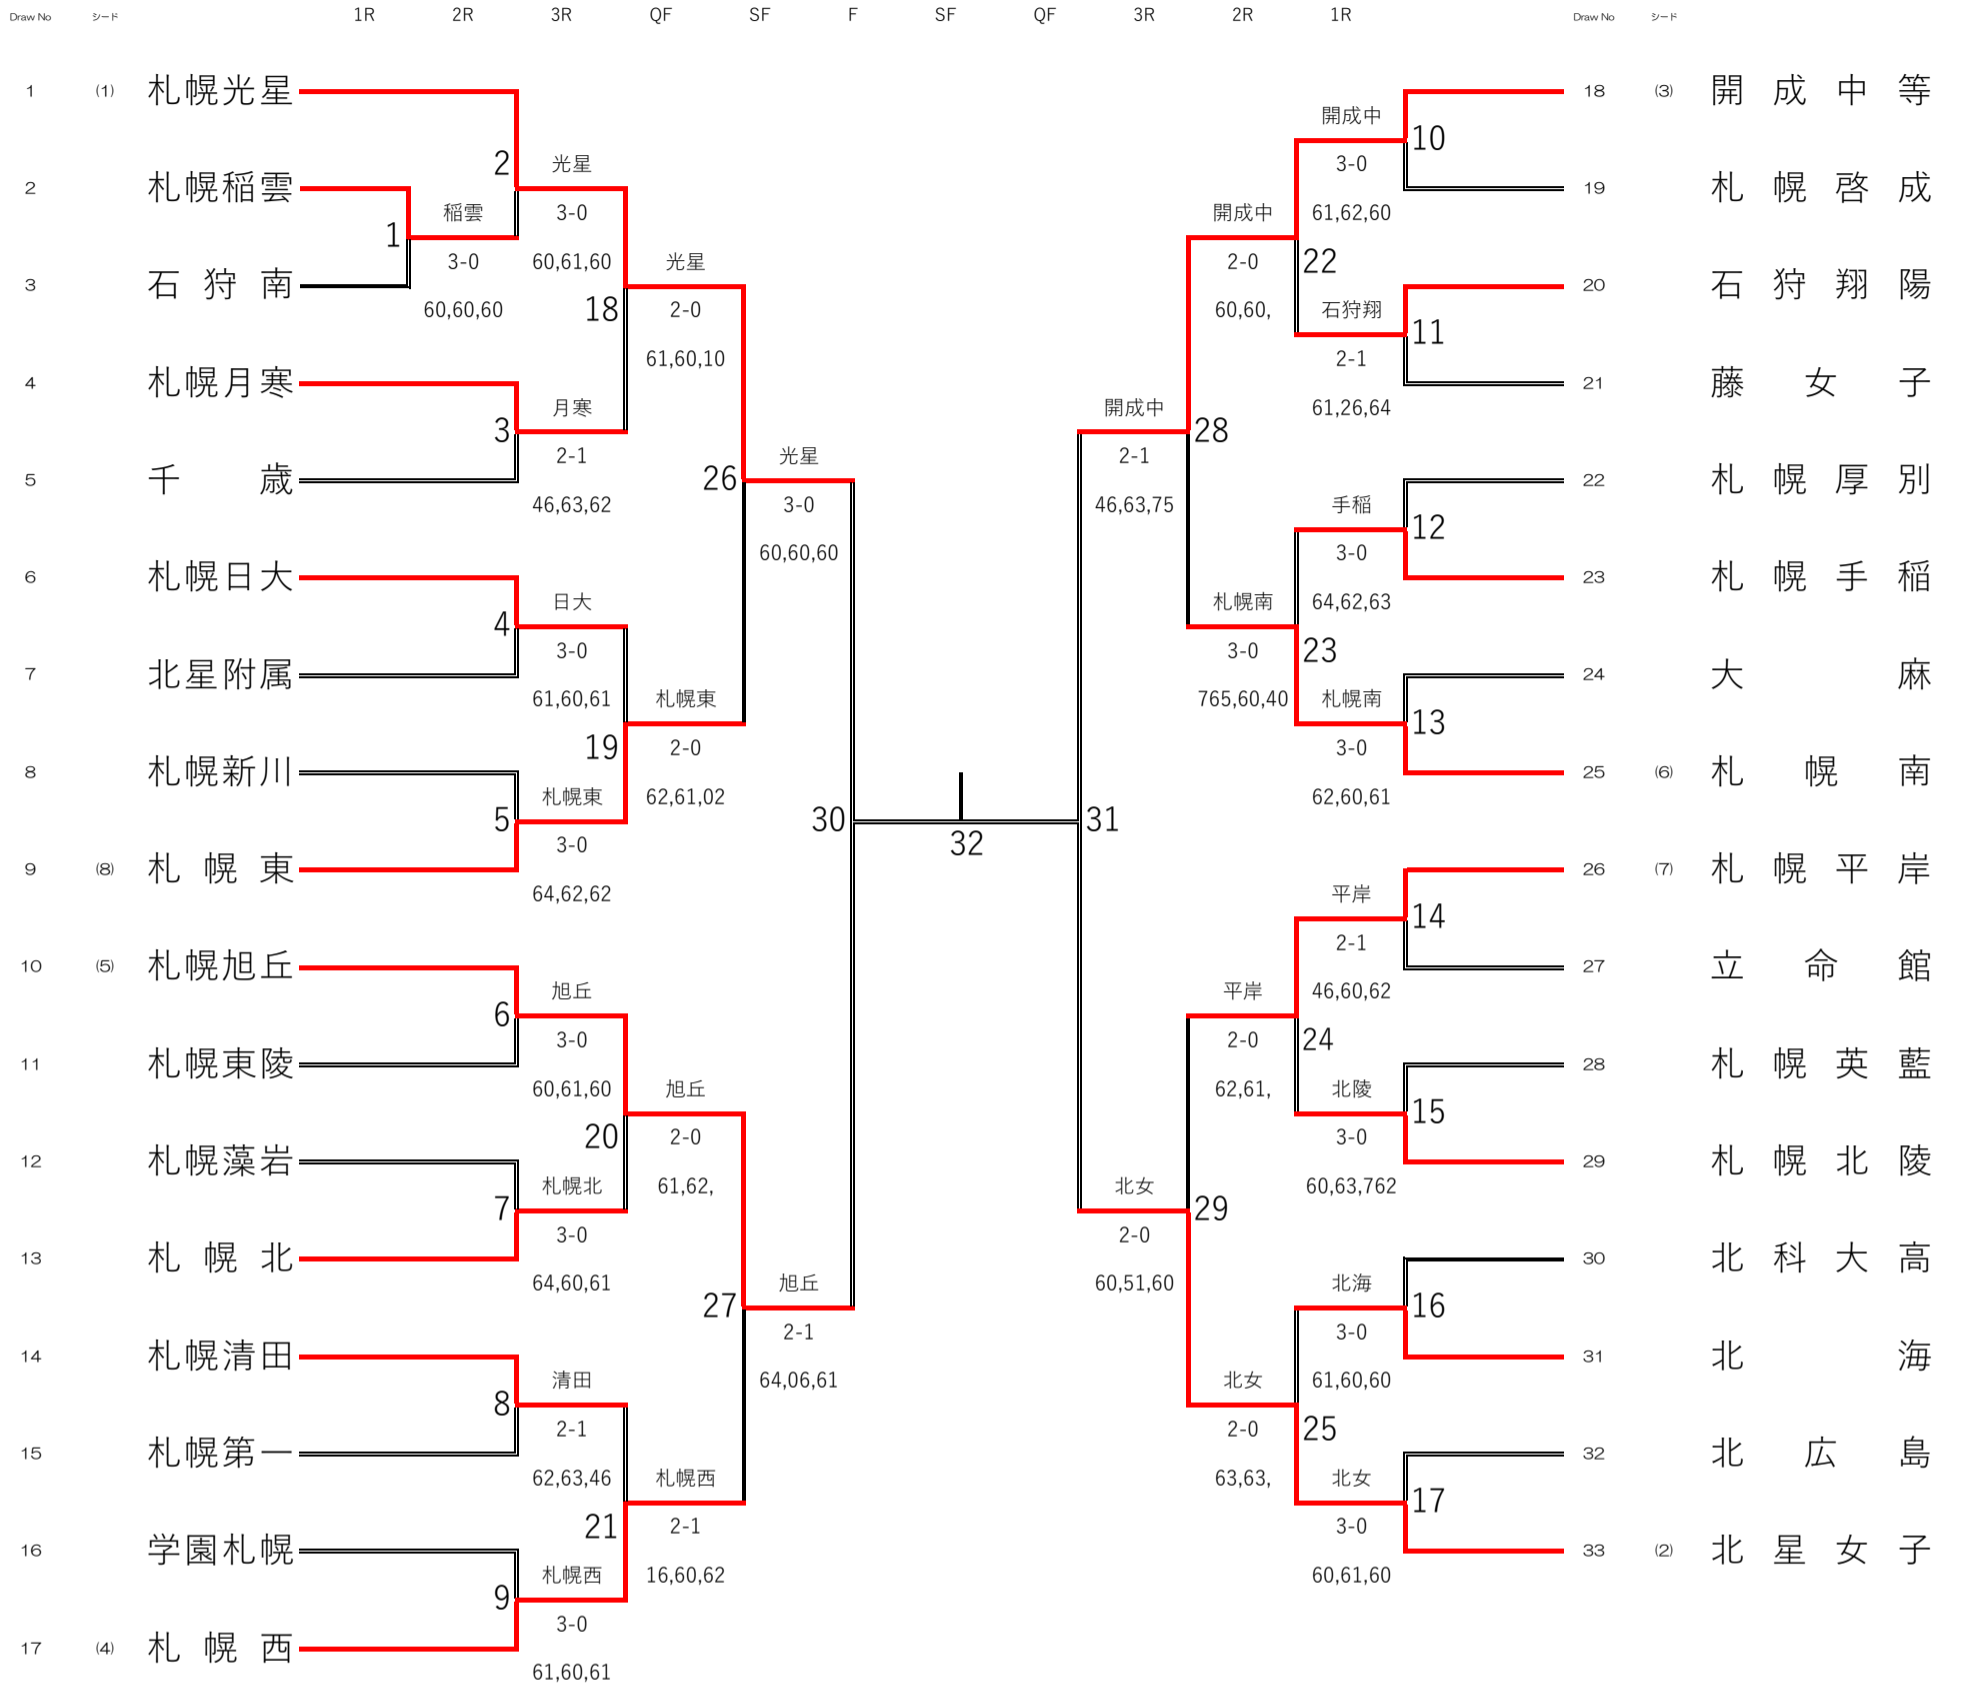

[女子団体]

令和8年度 札幌支部高等学校テニス選手:

【順位 (3・4位) 決定戦】

【順位 (7・8位) 決定戦】

【順位 (5・6位) 決定戦】