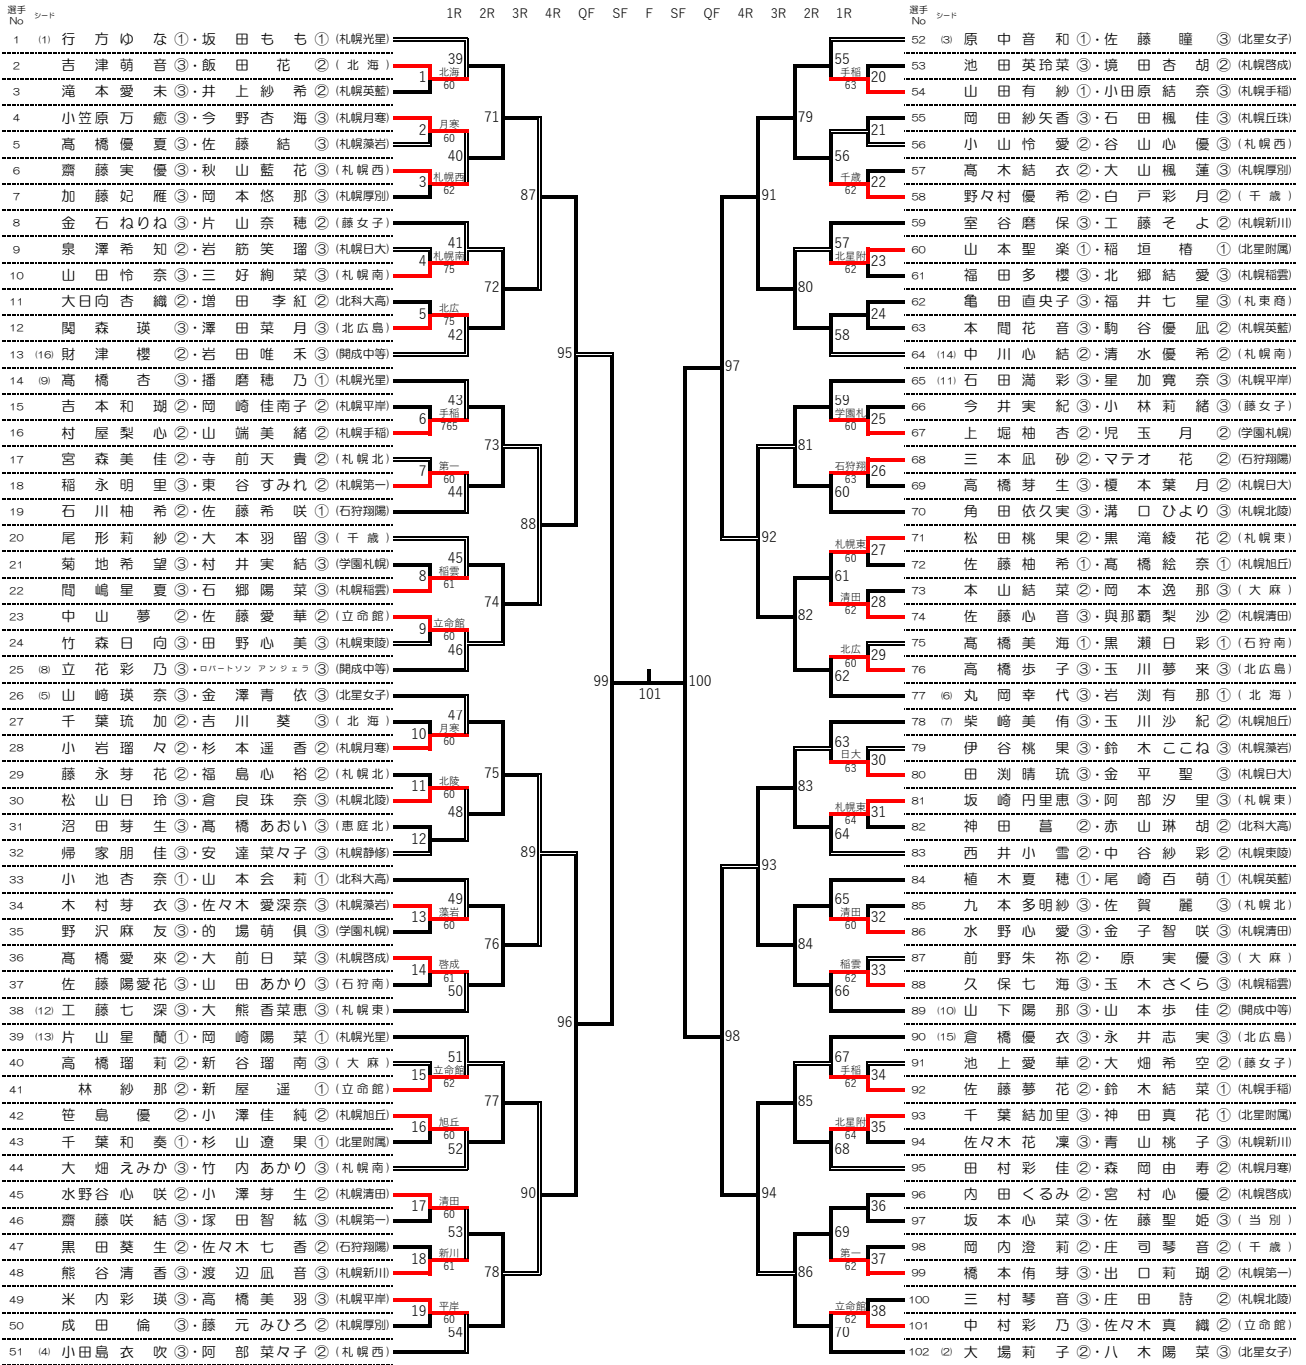

[女子ダブルス]

令和8年度 札幌支部高等学校テニス選手権大会

【順位(3・4位)決定戦】

【順位(5・6位)決定戦】

【順位(7・8位)決定戦】

【17～20代表決定戦】