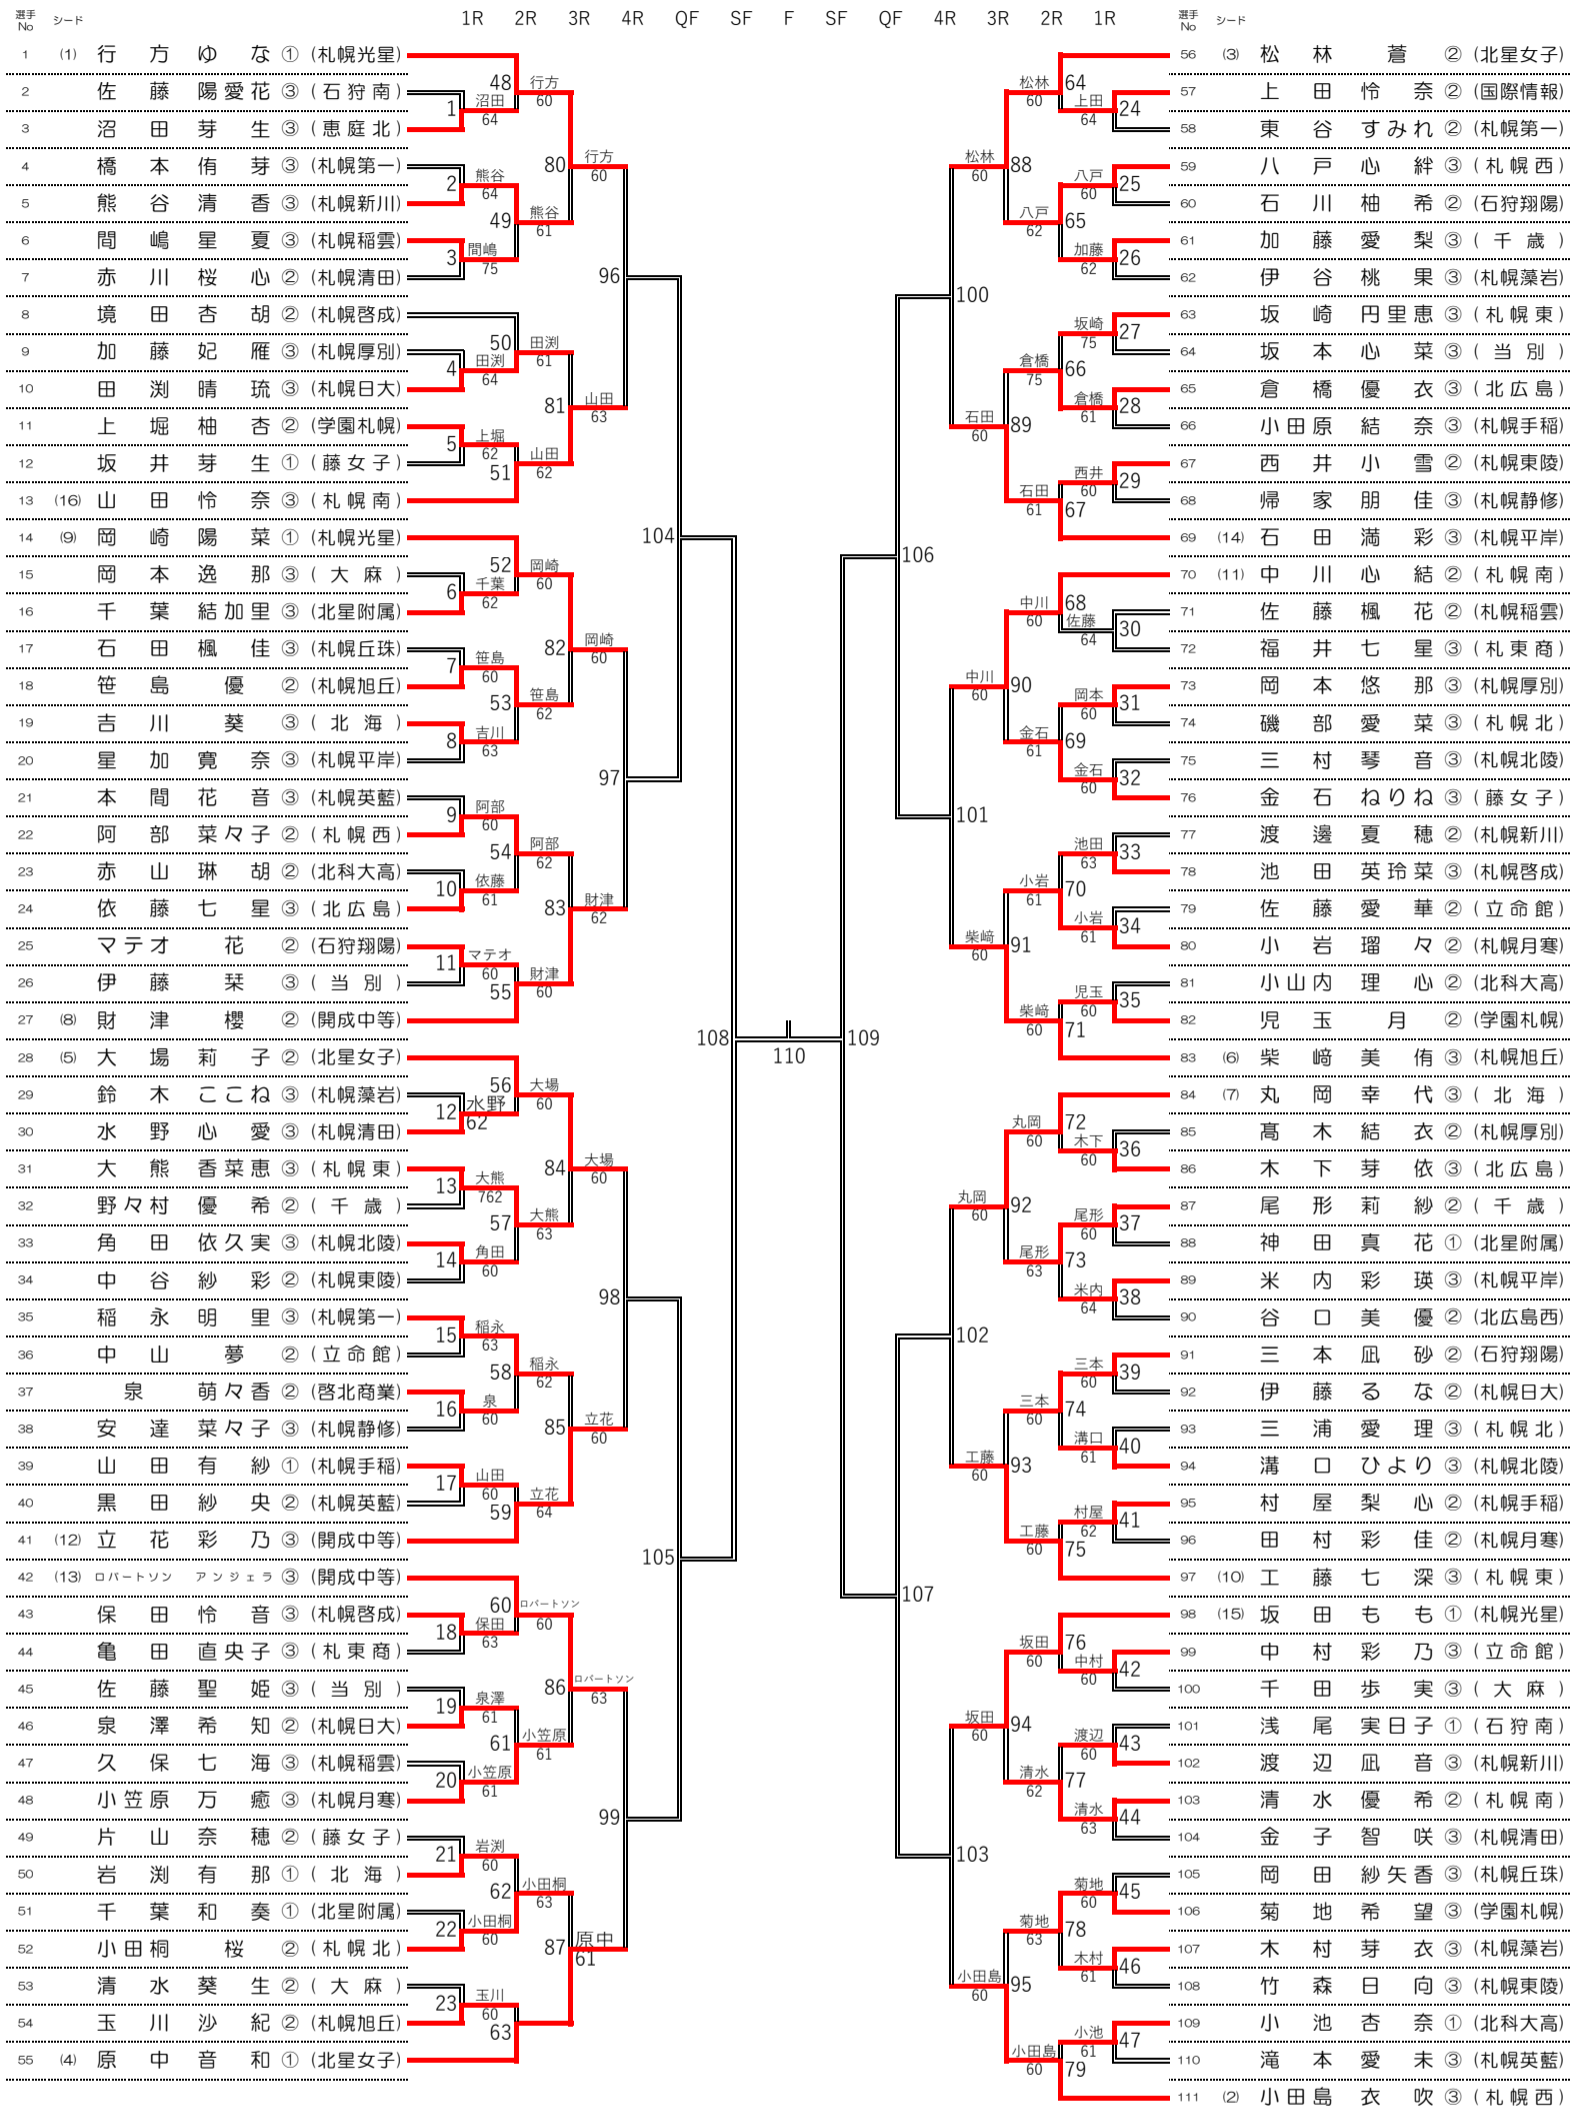

[女子シングルス]

令和8年度 札幌支部高等学校テニス選手権大会

【順位 (3・4位) 決定戦】

【順位 (5・6位) 決定戦】

【順位 (7・8位) 決定戦】

【17~20代表決定戦】