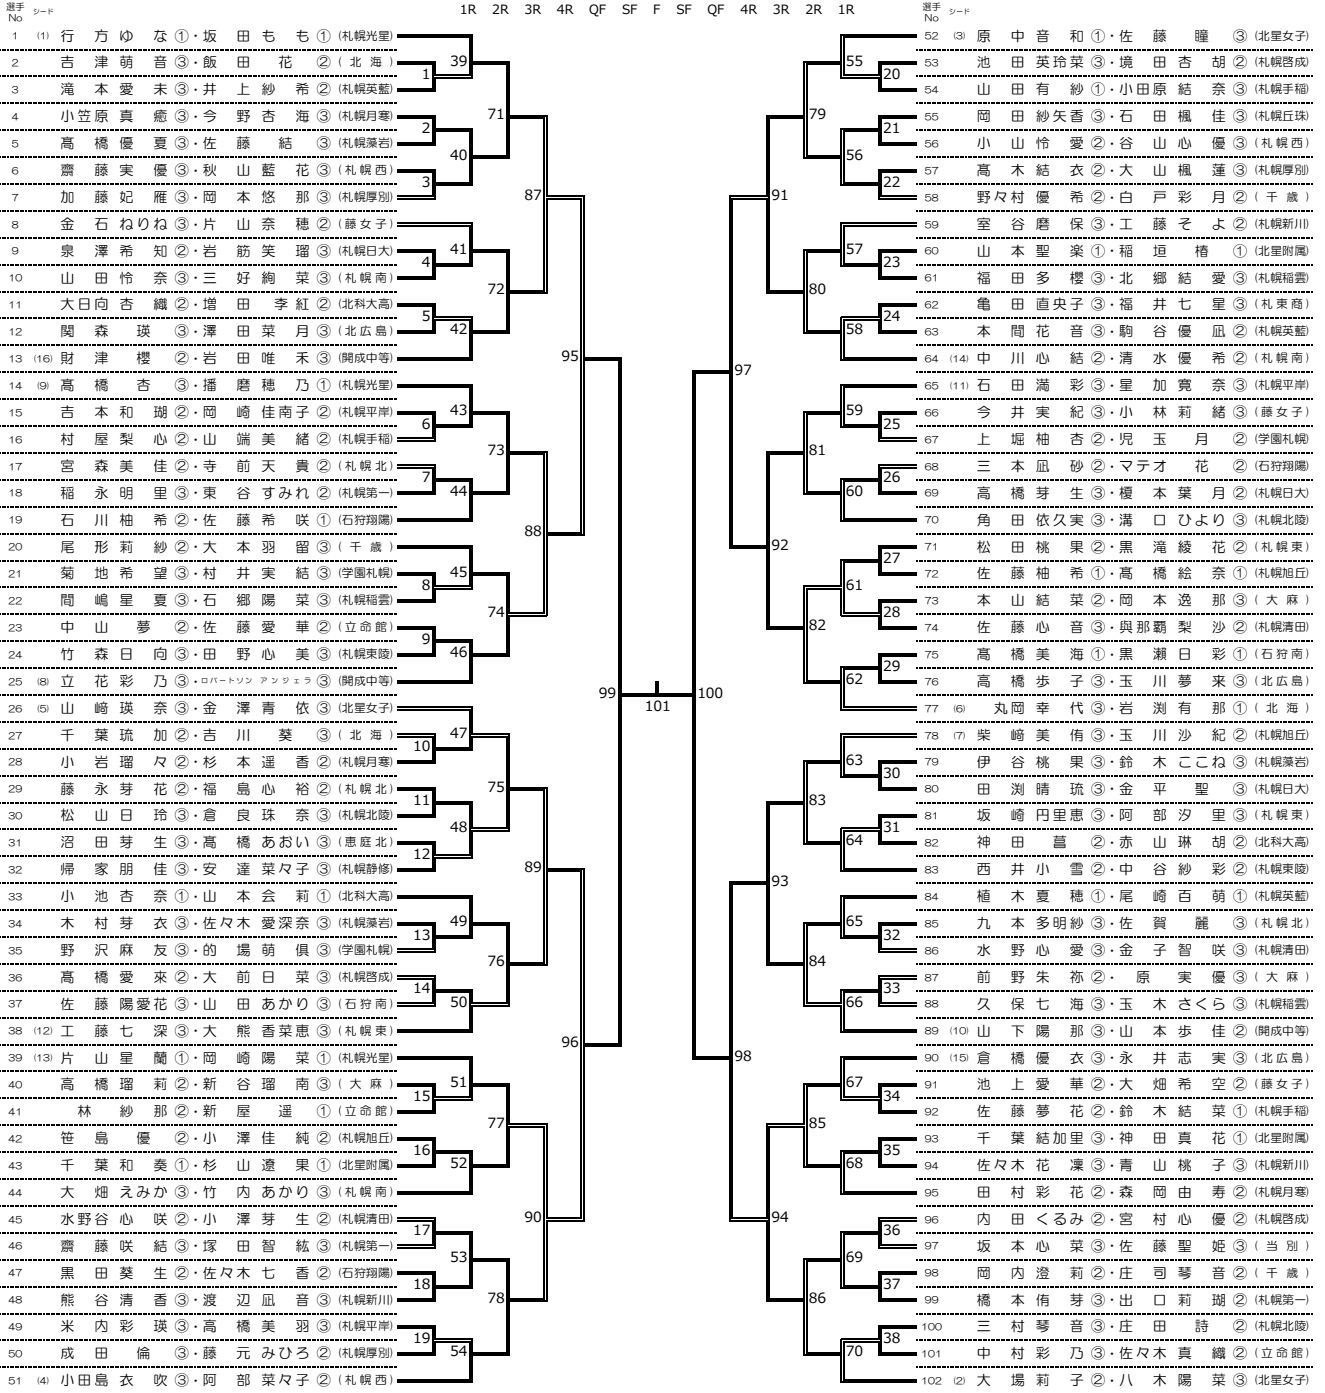

[女子ダブルス]

令和8年度 札幌支部高等学校テニス選手権大会

【順位 (3・4位) 決定戦】

102

【順位 (5・6位) 決定戦】

103

105

104

【順位 (7・8位) 決定戦】

106

【17~20代表決定戦】

107

115

108

109

116

110

111

117

112

113

118

114