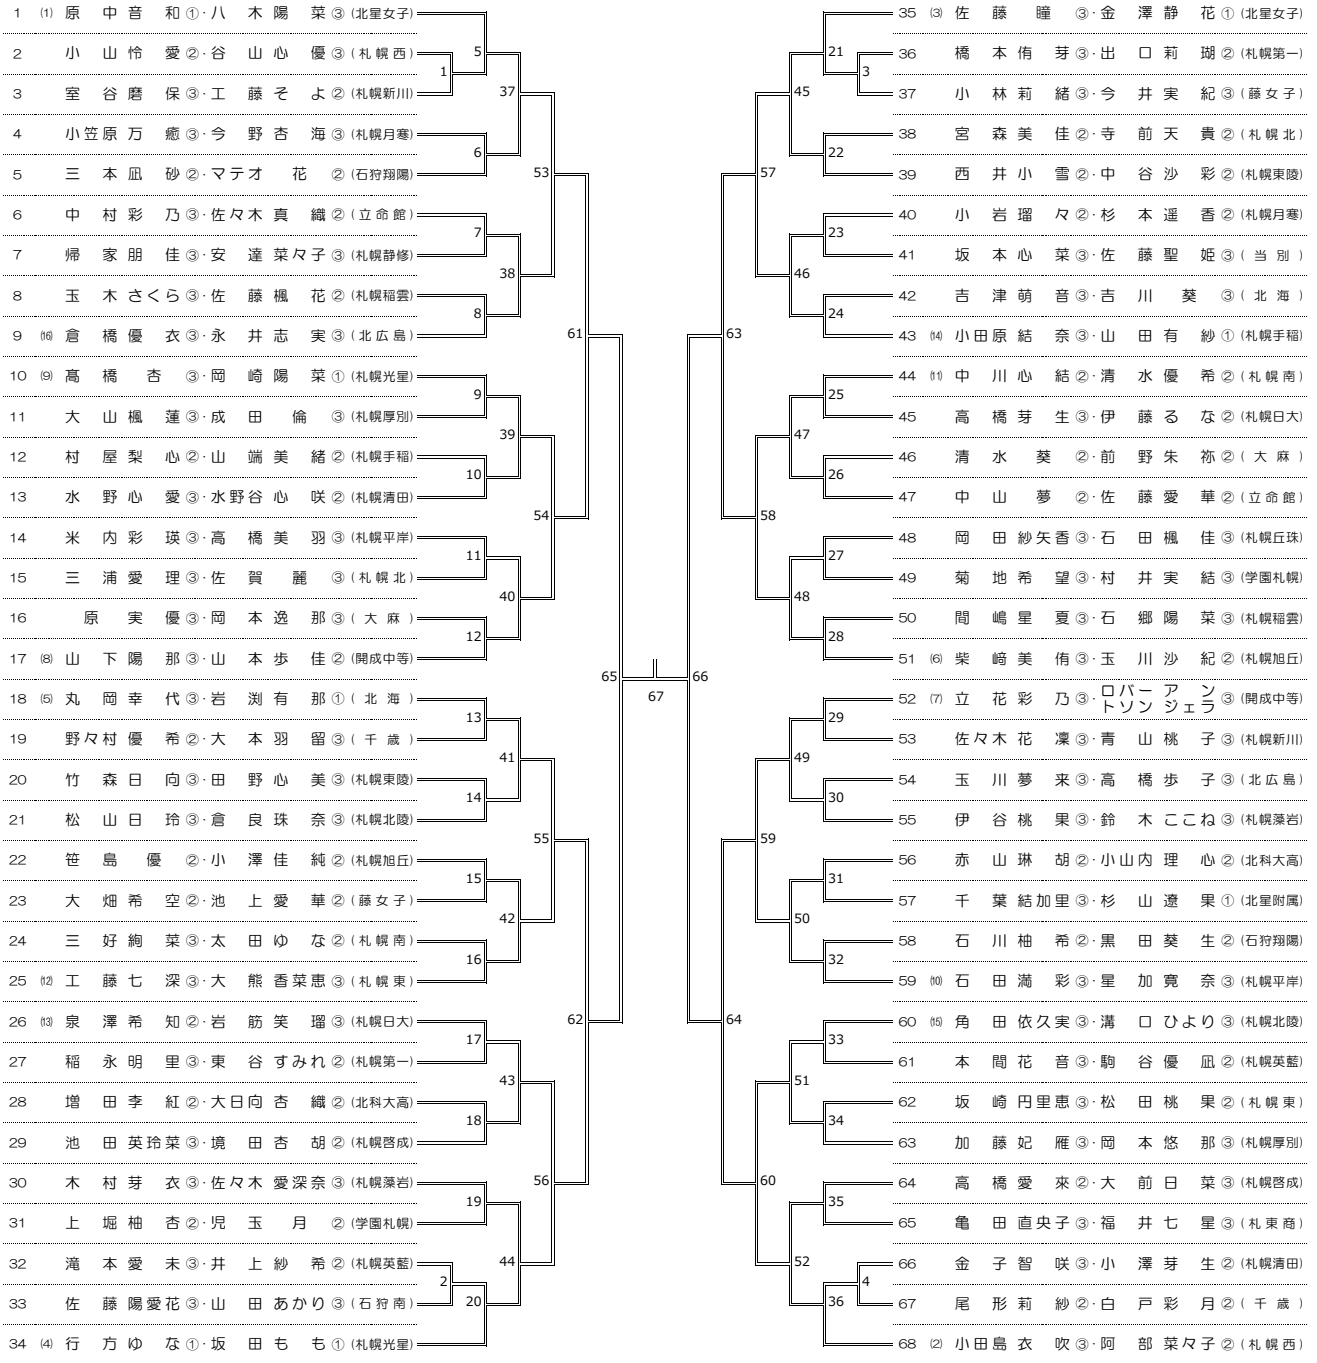

[女子ダブルス]

令和8年度札幌支部高等学校春季テニス大会

選手No シード

1R 2R 3R 4R QF SF F SF QF 4R 3R 2R 1R

選手No シード

【順位(3・4位)決定戦】