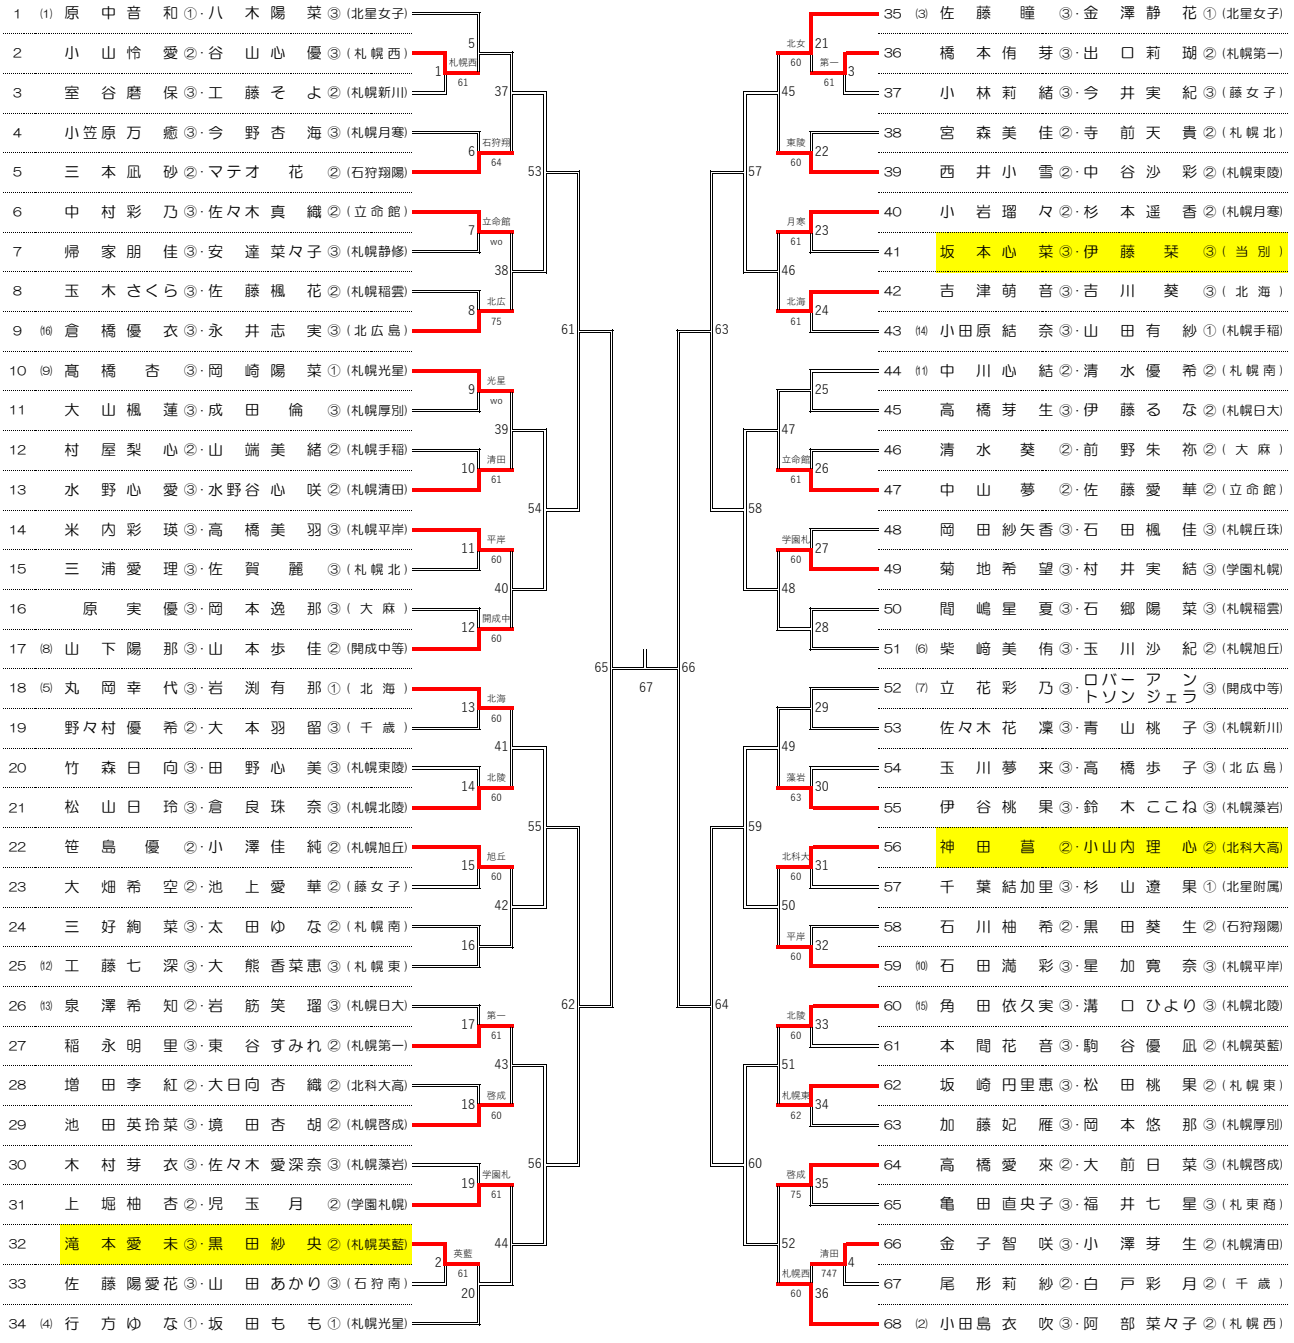

[女子ダブルス]

令和8年度札幌支部高等学校春季テニス大会

選手No シード

1R 2R 3R 4R QF SF F SF QF 4R 3R 2R 1R

選手No シード

【原位(3・4位)決定戦】