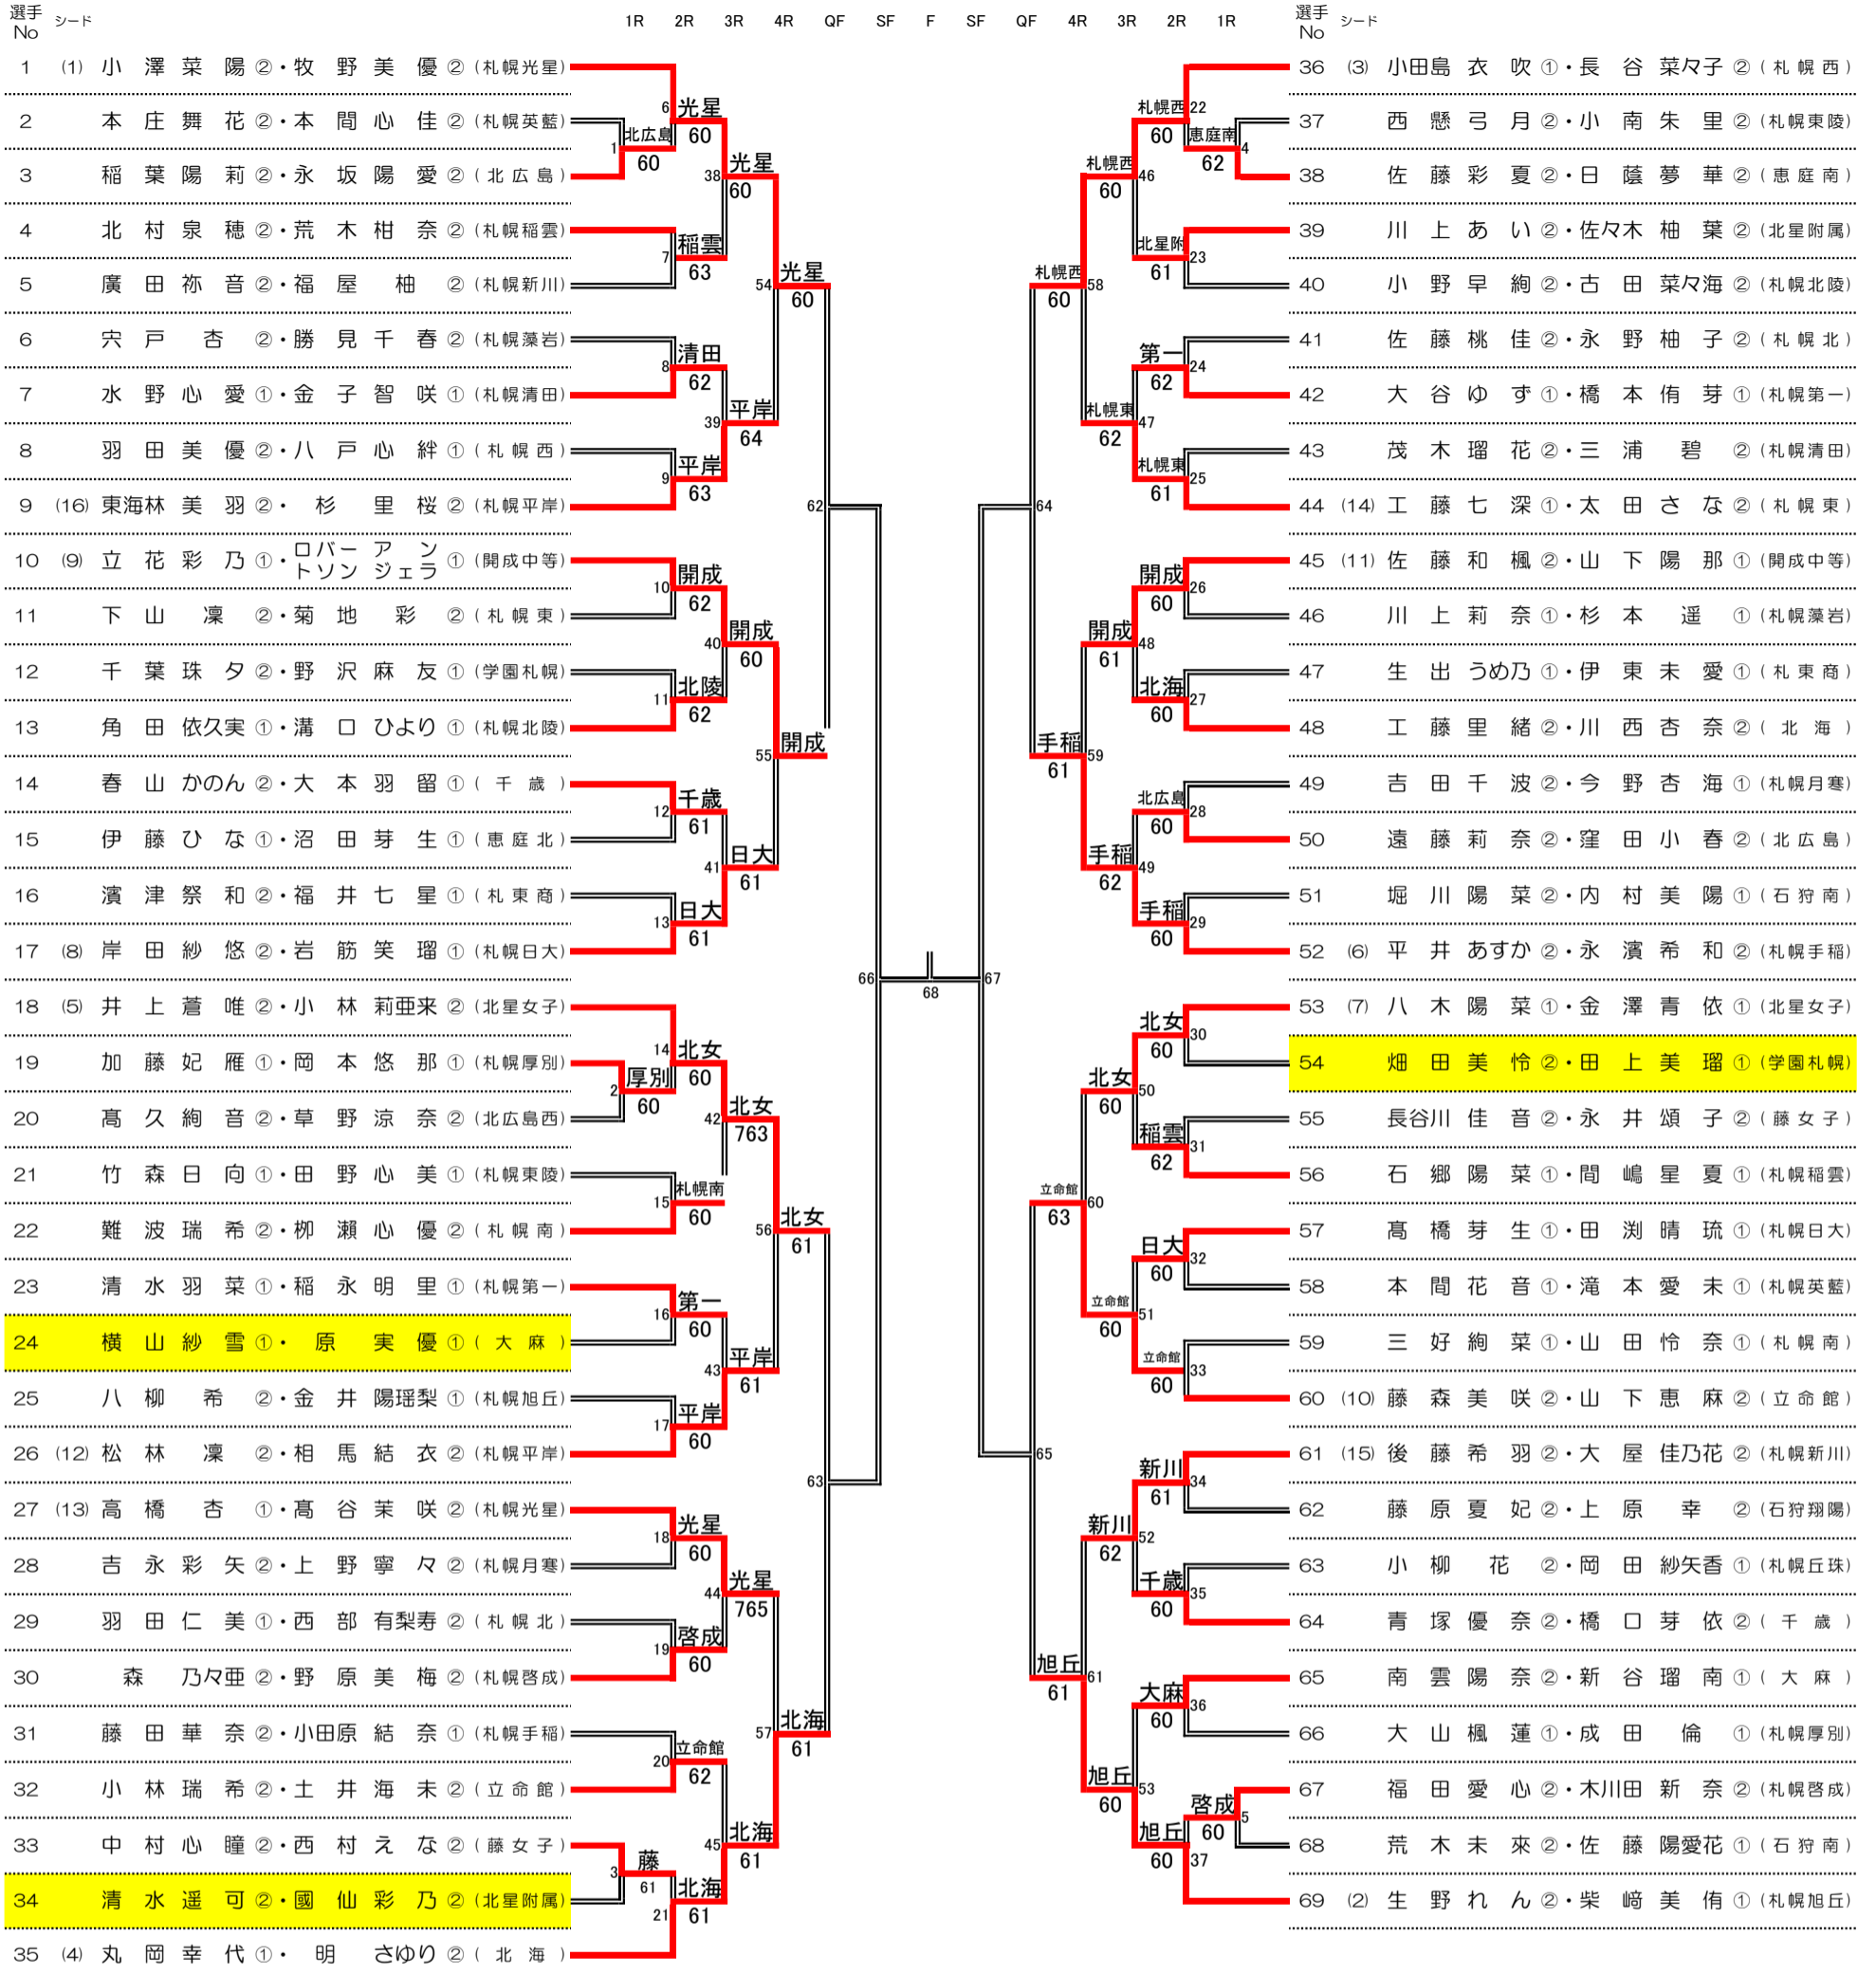

[女子ダブルス]

令和6年度 札幌支部高等学校秋季テニス大会

【順位(3・4位)決定戦】

【順位(5・6位)決定戦】

【順位(7・8位)決定戦】